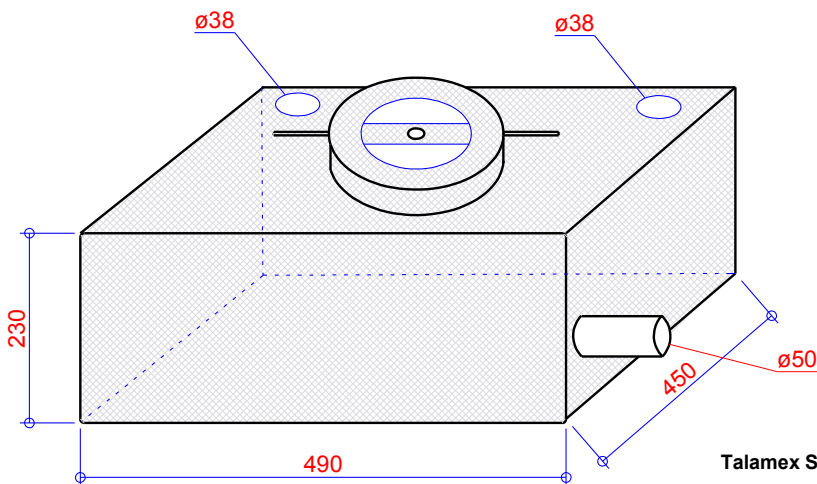

Vorderansicht

Seite

Draufsicht

Talamex Schmutzwassertank

M 81101046 Schmutztank Inspektionsdeckel 45 L.

M 81100045 Wassertank Inspektionsdeckel 45 L.

Anschluss 42mm - Option Beispiel: Geber

Anschluss 38mm - Beispiel: Belüftung/Zulauf

Anschluss 50mm - Ablauf

Schmutztank 45 L

45 Liter

Maßstab 1 : 6

St.

Talamex Schmutzwassertank

M 81101046 Schmutztank Inspektionsdeckel 45 L.

M 81100045 Wassertank Inspektionsdeckel 45 L.

Anschluss 42mm - Option Beispiel: Geber

Anschluss 38mm - Beispiel: Belüftung/Zulauf

Anschluss 50mm - Ablauf

Schmutztank 45 L

45 Liter

Maßstab 1 : 6

St.