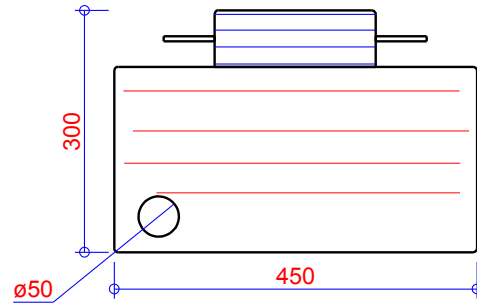

Vorderansicht

Seite

Draufsicht

Talamex Schmutzwassertank

M 81101046 Schmutztank Inspektionsdeckel 45 L.

M 81100045 Wassertank Inspektionsdeckel 45 L.

Anschluss 42mm - Option Beispiel: Geber

Anschluss 38mm - Beispiel: Belüftung/Zulauf

Anschluss 50mm - Ablauf

Schmutztank 45 L

45 Liter

Maßstab 1 : 6

St.

Talamex Schmutzwassertank

M 81101046 Schmutztank Inspektionsdeckel 45 L.

M 81100045 Wassertank Inspektionsdeckel 45 L.

Anschluss 42mm - Option Beispiel: Geber

Anschluss 38mm - Beispiel: Belüftung/Zulauf

Anschluss 50mm - Ablauf

Schmutztank 45 L

45 Liter

Maßstab 1 : 6

St.