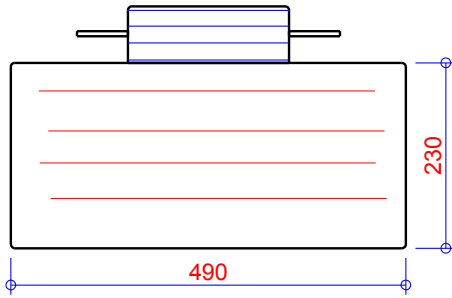

Vorderansicht

Seite

Draufsicht

Talamex Schmutzwassertank

M 81101046 Schmutztank Inspektionsdeckel 45 L.

M 81100045 Wassertank Inspektionsdeckel 45 L.

Anschluss 42mm - Option Beispiel: Geber

Anschluss 38mm - Beispiel: Belüftung/Zulauf

Anschluss 50mm - Ablauf

Schmutztank 45 L

45 Liter

Maßstab 1 : 6

St.

Talamex Schmutzwassertank

M 81101046 Schmutztank Inspektionsdeckel 45 L.

M 81100045 Wassertank Inspektionsdeckel 45 L.

Anschluss 42mm - Option Beispiel: Geber

Anschluss 38mm - Beispiel: Belüftung/Zulauf

Anschluss 50mm - Ablauf

Schmutztank 45 L

45 Liter

Maßstab 1 : 6

St.