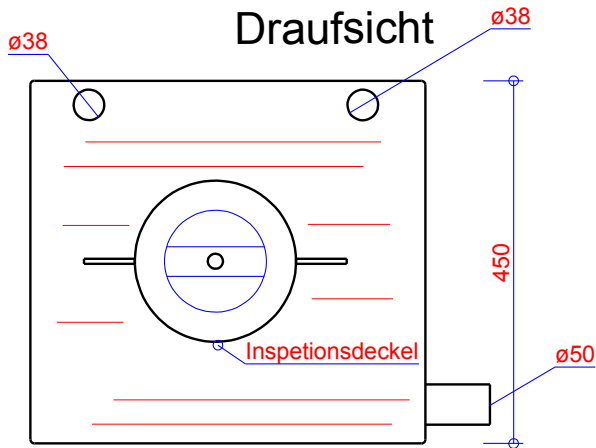

Vorderansicht

Seite

Draufsicht

Talamex Schmutzwassertank

M 81101046 Schmutztank Inspektionsdeckel 45 L.

M 81100045 Wassertank Inspektionsdeckel 45 L.

Anschluss 42mm - Option Beispiel: Geber

Anschluss 38mm - Beispiel: Belüftung/Zulauf

Anschluss 50mm - Ablauf

Schmutztank 45 L

45 Liter

Maßstab 1 : 6

St.

Talamex Schmutzwassertank

M 81101046 Schmutztank Inspektionsdeckel 45 L.

M 81100045 Wassertank Inspektionsdeckel 45 L.

Anschluss 42mm - Option Beispiel: Geber

Anschluss 38mm - Beispiel: Belüftung/Zulauf

Anschluss 50mm - Ablauf

Schmutztank 45 L

45 Liter

Maßstab 1 : 6

St.