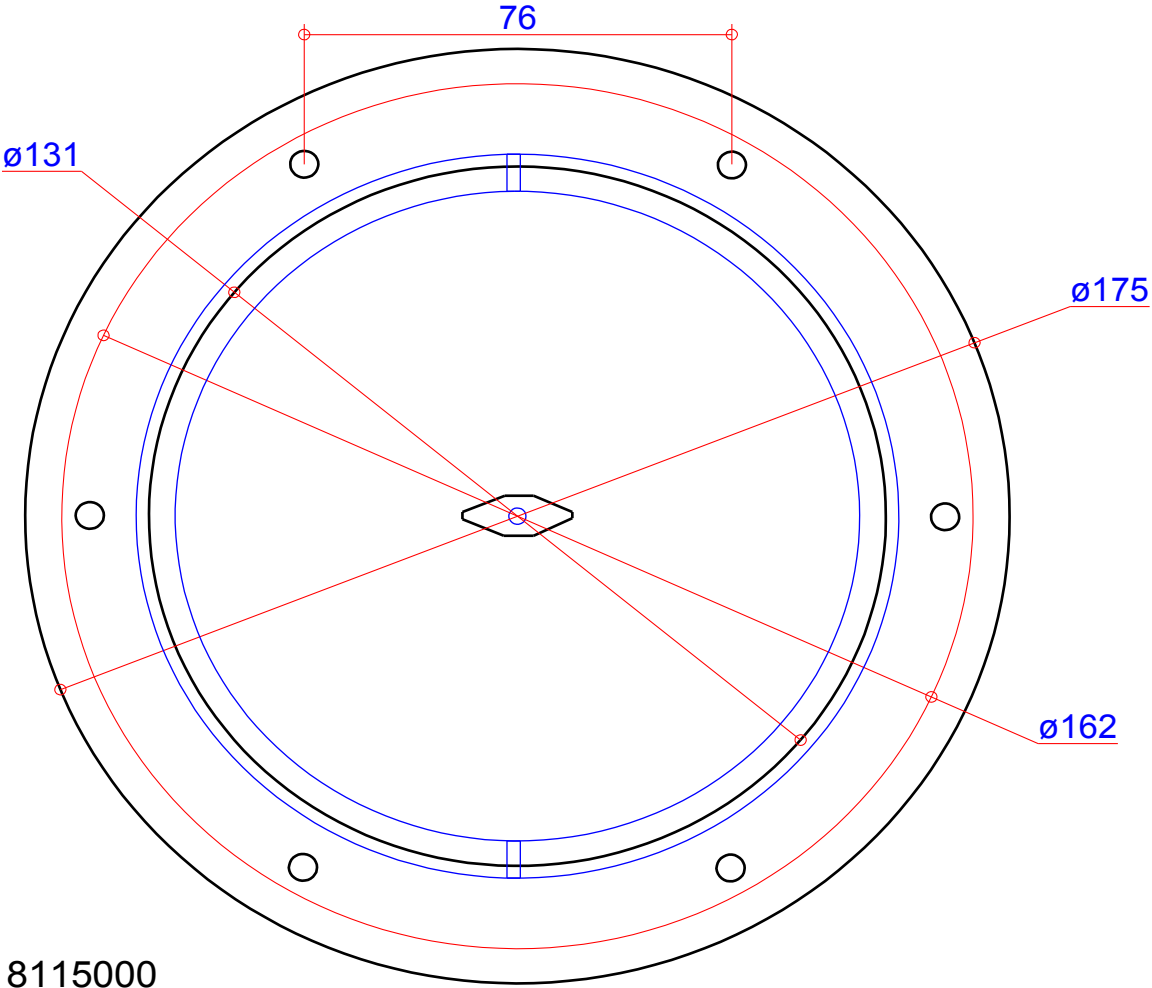

DREH- BULLAUGE

M18115000